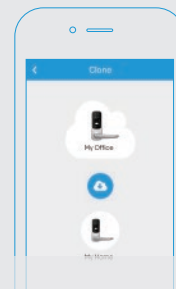

Clon

Cuando instalan otra cerradura, solo usen Clon para transferir todos los usuarios de una vez.

Opinión de los expertos

"Las cerraduras inteligentes son convenientes, pero difíciles para la gente que no tiene un teléfono inteligente. Por esta razón Ultraloq tiene una combinación de acceso con huella digital, clave PIN como también acceso desde un smartphone."

Geeky Gadgets

"Una nueva cerradura biométrica inteligente con acceso vía Bluetooth y teclado Touch ha salido al mercado y se llama Ultraloq UL3 BT, ha sido diseñada para vivir la vida sin llaves con máxima flexibilidad y conveniencia."

"Equipada con un sensor de huella digital, la cerradura inteligente Ultraloq puede ser también operada desde su teclado táctil con un novedoso sistema de seguridad. Para frustrar a los ladrones de las claves PIN, la cerradura Ultraloq se abrirá aunque se introduzca un conjunto aleatorio de números, siempre que el código correcto esté en alguna parte."

GADGETSIN

"A través del sensor de huellas digitales integrado, el teclado con sistema anti-espía y el acceso vía Bluetooth, la cerradura inteligente Ultraloq UL3 BT provee un método inteligente y seguro de cuidar su puerta."