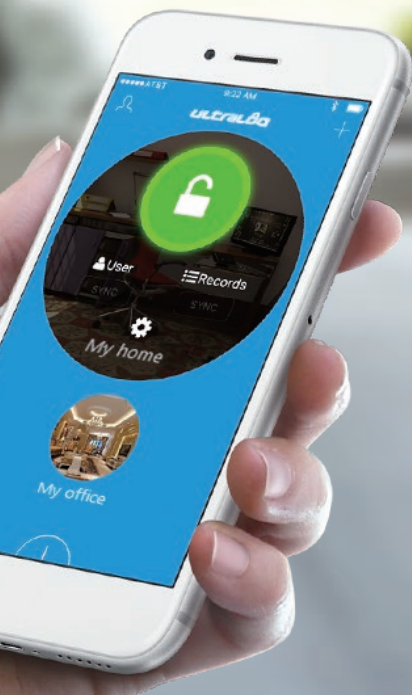

# UL3 BT

CERRADURA INTELIGENTE  
BLUETOOTH PERMITIDO  
CON HUELLA DIGITAL Y  
PANTALLA TÁCTIL

*SIMPLIFICAR SU SEGURIDAD*

## ¿Es dueño de una vivienda de alquiler?

Pueden manejar todos los accesos de los inquilinos y compartírselos un Código temporal. No más llaves perdidas.