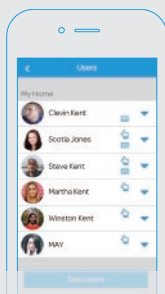

### Entrada sin llave

Ultraloq App le permite abrir la puerta con su celular inteligente.