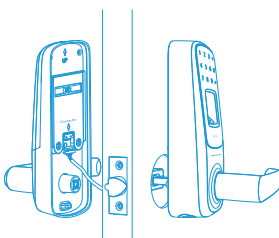

Ambos ustedes y sus inquilinos tendrán paz mental.

Mantenga a los niños alejados de donde está guardada la pistola y proteja sus objetos de valor. Nuestra tecnología avanzada de huella táctil puede mantener a sus niños alejados de pistolas y proteja sus objetos de valor en su oficina, puerta de garaje, bodega o almacén.

Diseñada para DIY Instalación

Operada por baterías sin cables.
Dentro de casi 10 minutos, pueden Prepararse para salir.