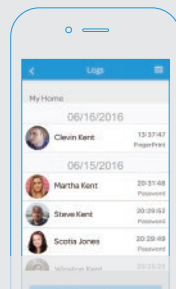

## Ultraloq App

### Entrada sin llave

Ultraloq App le permite abrir la puerta con su celular inteligente.

### Vista de usuarios

Saben quienes tienen accesos a su cerradura.