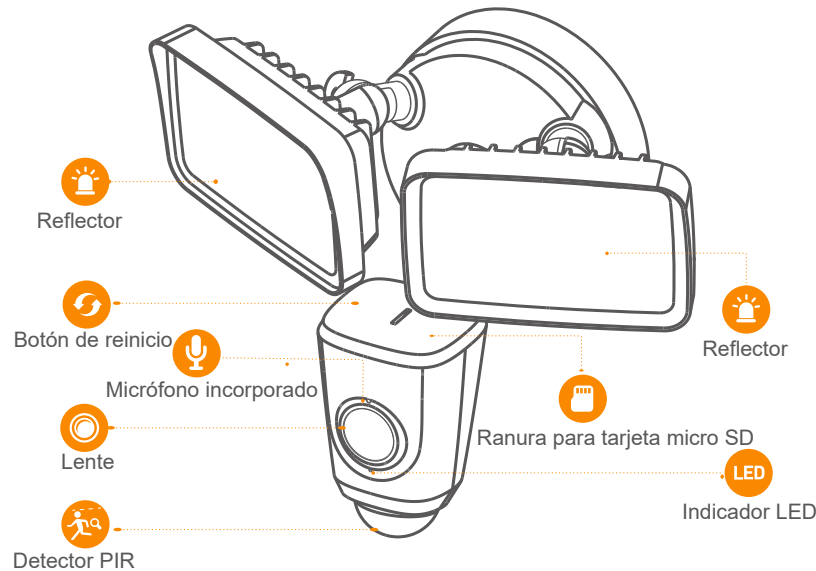

Floodlight Cam

Cámara de seguridad para exteriores
1080P H.265 con reflectores

Floodlight Cam ofrece monitoreo en vivo de 2MP y admite la última compresión H.265 que puede ahorrar hasta 50% de ancho de banda y almacenamiento. Instálelo en la entrada de su garaje para reemplazar sus reflectores actuales. La cámara de seguridad activada por movimiento con reflectores incorporados le permite saber lo que está sucediendo en cualquier momento desde cualquier lugar, y puede alejar cualquier intrusión con la sirena de 110dB de forma remota.

Wi-Fi, 2 x 2 MIMO
IEEE802.11b / g / n
(2.4GHz)

Ranura para tarjeta micro SD
Admite hasta 256 GB de almacenamiento local

Servicio de almacenamiento en la nube
Video en vivo, almacenamiento, alertas de alarma y más

Especificaciones

Cámara

1 / 2.7 "CMOS progresivo de 2 megapíxeles 2MP (1920 x 1080)
 Visión nocturna: 10 m (33 pies) de distancia
 Lente fija de 2.8 mm
 Campo de visión: 114 ° (H), 66 ° (V), 137 ° (D)

Video y audio