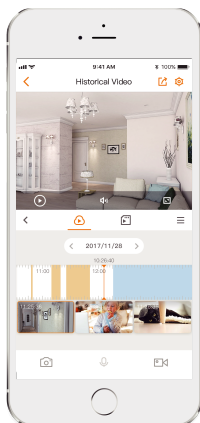

Video FHD 1080P
Ver más de 720P

Disuasión activa
Ahuyenta a los visitantes no deseados con la sirena de seguridad incorporada de 110dB

Múltiples modos de iluminación
Manual, desde el anochecer hasta el amanecer y activado por movimiento

Conversación bidireccional
Comuníquese fácilmente con la familia y las mascotas.

Codec H.265
Ahorre más video de alta calidad en menos espacio

IP65
Resistente a la intemperie para condiciones exteriores.

Wi-Fi, 2 x 2 MIMO
IEEE802.11b / g / n
(2.4GHz)

Ranura para tarjeta micro SD
Admite hasta 256 GB de almacenamiento local

Servicio de almacenamiento en la nube
Video en vivo, almacenamiento, alertas de alarma y más