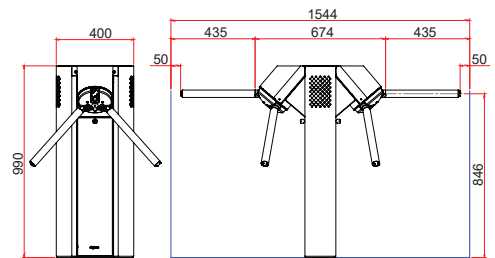

Dispositivo antipánico y rearme automático del brazo vienen estandar (Uno y Duo)

Dimensiones en mm:

catraxGO duo

Versión con mecanismo motorizado dPower doble en una solo columna, garantizando ahorro de espacio, recursos, infraestructura, además de disminuir la necesidad de mantenimiento ofreciendo la misma comodidad que su versión Uno.