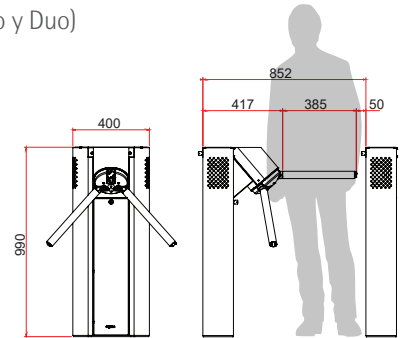

Dispositivo antipánico y rearme automático del brazo vienen estandar (Uno y Duo)

Dimensiones en mm:

catraxGO duo

Versión con mecanismo motorizado dPower doble en una solo columna, garantizando ahorro de espacio, recursos, infraestructura, además de disminuir la necesidad de mantenimiento ofreciendo la misma comodidad que su versión Uno.