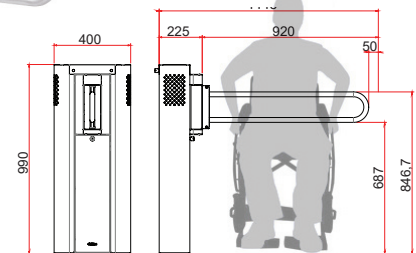

catraxGO clip

Versión que usa el movimiento automático suave del brazo, ofreciendo toda la seguridad al usuario. En el caso de emergencia, el paso queda libre a los usuarios.